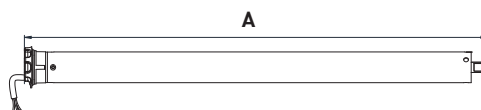

Ref.

60.255.080 ..... 80Nm 12rpm
60.255.100 ..... 100Nm 12rpm
60.255.120 ..... 120Nm 9rpm