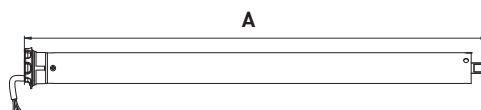

Ref.

60.255.080 ..... 80Nm 12rpm
60.255.100 ..... 100Nm 12rpm
60.255.120 ..... 120Nm 9rpm