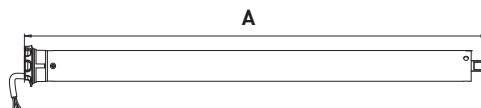

Ref.

60.255.080 ..... 80Nm 12rpm
60.255.100 ..... 100Nm 12rpm
60.255.120 ..... 120Nm 9rpm